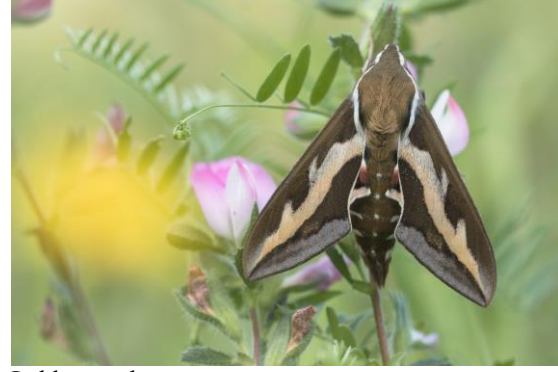

Labkrautschwärmer