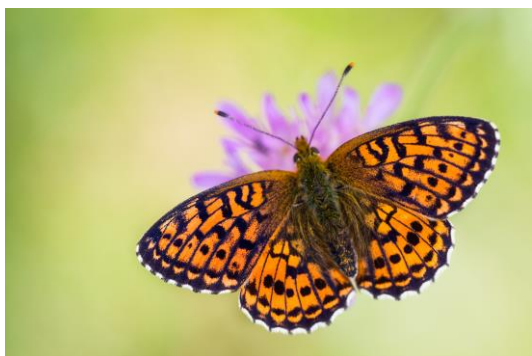

Falterimpressionen (Lepidoptera) aus den Jahren 2015/16 zwischen der Retzower Heide und dem Plauer See (Mecklenburg-Vorpommern)

UDO STEINHÄUSER

Aurorafalter

Wegerich-Scheckenfalter

Baumweißling

Baldrian-Scheckenfalter

Blauer Eichenzipfelfalter

Magerrasen-Perlmutterfalter

Mädesüß-Perlmutterfalter

Feuchtwiesen-Widderchen

Frankfurter Ringelspinner

Nagelfleck, Männchen

Kupferglucke

Hummelschwärmer